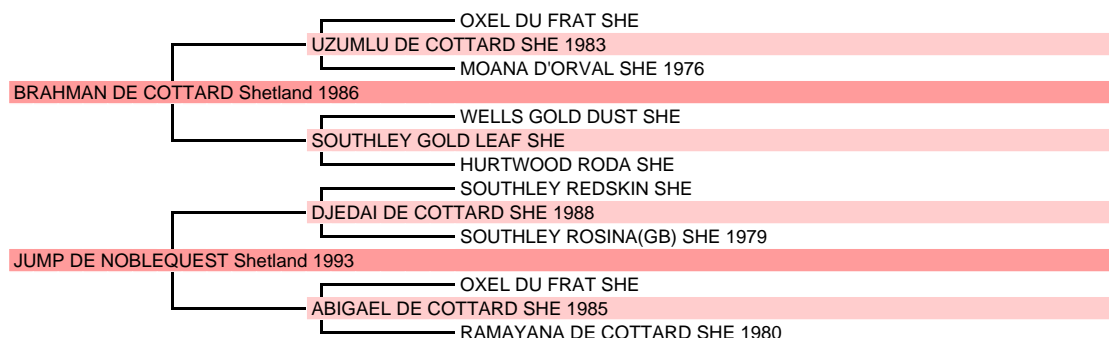

BADABOUM DE L'ARBALOU

Shetland Male Alezan 2011

Naisseur principal MONSIEUR PIERRE MEMAIN 50620 LES CHAMPS DE LOSQUE Tél. +33233056850

		Père			
1986	BRAHMAN DE COTTARD, Alezan crins laves	Poney SO			Etalon
1994	LAYKA DE COTTARD, F, Alezan de CELESTE DE COTTARD par SOUTHLEY REDSKIN				Pouliniere
1994	LIGHT WING DE COTTARD, F, Alezan de SOUTHLEY REDWING II (GB) par SOUTHLEY REDSKIN	Mod All			10 prod.
1994	LIGIA DE COTTARD, F, Alezan crins laves de TREVASSACK TIDGINE par SOUTHLEY LIGHTENING				Pouliniere
1999	RIVAGE DU FRAT, F, Alezan de LIBERTY DES EGLANTIERS par TIC TAC DU TREGOR				1 prod.
2001	NEZPALE DE L'ARBALOU, M, Alezan de IRLANDE DE NOBLEQUEST par DJEDAI DE COTTARD	Poney SO			Etalon
2002	ORAGE DU TULIPIER Poney, M, Noir pangare de CAMEL DU TULIPIER Poney d'origine inconnue				
2002	OUPSS DU VALAY Poney, F, Alezan de EGLANTINE Poney d'origine inconnue				
2002	OXER DE L'ARBALOU Poney, M, Alezan de JUMP DE NOBLEQUEST par DJEDAI DE COTTARD				
2003	PETIPIED DE L'ARBALOU, M, Alezan crins laves de IRLANDE DE NOBLEQUEST par DJEDAI DE COTTARD	IPO 109(2012)	Mod All		Etalon
2003	PITCHOUN DE L'ARBALOU Origine constatée, F, Alezan de JUMP DE NOBLEQUEST par DJEDAI DE COTTARD				
2004	QALIMERO DE L'ARBALOU, M, Alezan de JUMP DE NOBLEQUEST par DJEDAI DE COTTARD	Poney SO			Etalon
2004	QAQAO DU TULIPIER Origine constatée, H, Bai de CAMEL DU TULIPIER Poney d'origine inconnue				
2004	QILUKRU DE L'ARBALOU, F, Alezan crins laves de IRLANDE DE NOBLEQUEST par DJEDAI DE COTTARD				
2004	QUIDAM DES LONDES Origine constatée, M, Bai de DEESSE DES LONDES Poney d'origine inconnue				
2004	QUIMEPUCE DES OBIERS, F, Alezan crins laves de RIVAGE DES VICKLANDS par DORIGAN DE LA GELINIERE				2 prod.
2005	RICOCHE DU VELEURI, H, Alezan de FAUVETTE DU TREGOR par FIRECREST OF SOUTHLEY	Qual. Loisir	Utilisation		
2005	RITOURNEL DU VELEURI, F, Alezan de MELODY DU TREGOR par DUCE VD ZANDKAMP (NL)	Sel. Loisir	Poney SO		
2005	RIVIERE DE L'ARBALOU, F, Alezan de JUMP DE NOBLEQUEST par DJEDAI DE COTTARD				
2005	ROMULUS D'AXELISE, M, Bai de POLKA SCHUERACHER par LARGO VAN SPUITJESDOM (NL)				
2006	SIMBA DE L'ARBALOU Origine constatée, M, Alezan de JUMP DE NOBLEQUEST par DJEDAI DE COTTARD	IPO 118(2014)	IPC 107(2014)		Etalon
2006	STARSKY DU BUHOT Origine constatée, M, Alezan pie de AGATHE Poney d'origine inconnue				
2007	TAHITI DE L'ARBALOU, F, Alezan crins laves de IRLANDE DE NOBLEQUEST par DJEDAI DE COTTARD				3 prod.
2007	TEKILA DE L'ARBALOU, F, Alezan de JUMP DE NOBLEQUEST par DJEDAI DE COTTARD				4 prod.
2008	ULTRA JUMP ARBALOU, F, Alezan de JUMP DE NOBLEQUEST par DJEDAI DE COTTARD				3 prod.
2008	UMBABA, F, Alezan de OUSTY par MIKADO DU GUE DES AUBIERS				
2008	UNION JACK, H, Alezan de MIDNIGHT DES DUCS DE BOCH par EMBER DE LA GRANGE MULET				
2008	UNPTIBOUT DES SHELTY, M, Alezan de PRALINE DU TREGOR par DUCE VD ZANDKAMP (NL)				
2008	UPSODIE DES SHELTY, F, Creme de RAPSODIE DES CLES par OKE DU TREGOR				Pouliniere