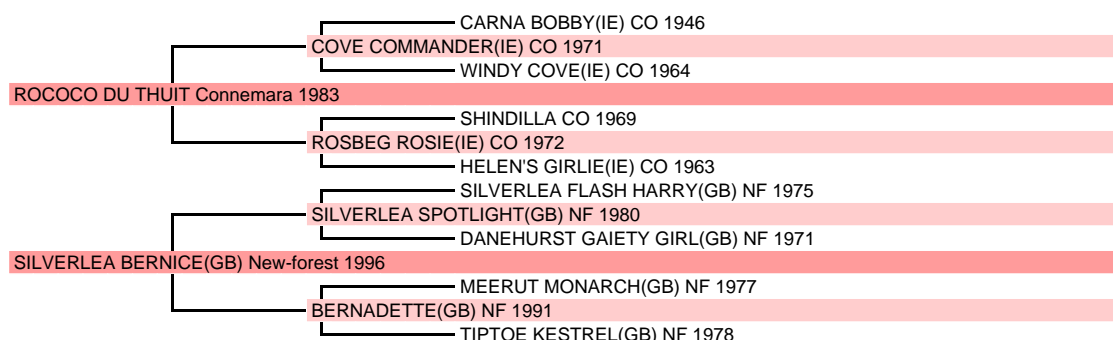

# BLACK ROC ARBALOU

Poney francais de selle Male Bai fonce 2011

Naisseur principal MONSIEUR PIERRE MEMAIN 50620 LES CHAMPS DE LOSQUE Tél. +33233056850

		Père		
Année	Nom	IPO 142(1998)	ISO 119(1997)	Etalon
1983	<b>ROCOCO DU THUIT Connemara, Bai brun</b>			
2000	<b>MARKISE DE L'ARBALOU</b> (25 % arabe), F, Isabelle de ROYCE DU MONTMAIN par PANDI (NL) Arabe	JC PO 5 ans	IPO 113(2005)	4 prod.
2000	<b>MILTON DE MAISTRE</b> Poney, H, Bai fonce de FATINA Poney d'origine inconnue	IPC 130(2008)	IPO 116(2009)	
2000	<b>MISS ROC DES DAUGES</b> (12.5 % arabe), F, Bai fonce de ELUE DE COURTILOUX par FIJAL SOLOIST (GB) New-forest	IPO 132(2007)	JC PO 6 ans	
2000	<b>MURANO DU PIC</b> Poney, H, Bai fonce de ILIADE DU PIC Selle Francais section A par TWIST DES NOUES Selle Francais section A	ISO 121(2006)	ICC 107(2009)	
2001	<b>NACOCO DE CABUE</b> , M, Bai de UDILLE DE SERVIGNY par PALLIKARE D'ANJOU Connemara	IPO 121(2007)	CSO	
2001	<b>NAHEMA DU LYS</b> , F, Bai fonce de GLAMOUR III New-forest par MARIO New-forest	IPO 151(2013)	JC PO 5 ans	
2001	<b>NAIADE DES ARILLES</b> , F, Bai de CERISE	IPO 140(2010)	ISO 104(2010)	2 prod.
2001	<b>NETT ROC DES DAUGES</b> , M, Isabelle de QUINTONINE IV par KAOLIN DE TYV New-forest	IPO 110(2007)	JC PD 4 ans	Etalon
2001	<b>NICE ROC DES DAUGES</b> (12.5 % arabe), F, Bai fonce de ELUE DE COURTILOUX par FIJAL SOLOIST (GB) New-forest	IPO 121(2006)	JC PO 4 ans	
2001	<b>NIKITA DES VIGNES</b> , F, Bai melange de SILVERLEA CAROLINE (GB) New-forest par SILVERLEA FLASH HARRY (GB) New-forest	IPO 137(2013)		
2001	<b>NUTS DES LOUPS</b> , H, Creme de AUDE IV Poney par JONACO BRETZ Welsh	IPO 123(2013)	Mod All	
2002	<b>O DU BURGUET</b> (18.75 % arabe), F, Isabelle de FIONA DES LYS par PALOMINO DE TYV	IPO 123(2011)	CSO	
2002	<b>OKAPI DE CABUE</b> (37.5 % arabe), M, Bai de JUNIXIA DE L'ILLET par DUNIXI Arabe	IPC 152(2011)	JC PO 6 ans	Etalon
2002	<b>ONNEUR DU BURGUET</b> (12.5 % arabe), F, Noir pangare de ISADORA DE TYV par VA TOUT TYV	IPO 135(2013)		
2002	<b>OPALINE DE CIVRY</b> (12.5 % arabe), F, Isabelle de FAUVETTE DE CIVRY par PERAC DES ETANGS New-forest	IPO 129(2008)		1 prod.
2002	<b>OPITIROC DE L'ARBALOU</b> (25 % arabe), M, Gris de ROYCE DU MONTMAIN par PANDI (NL) Arabe	JC PO 5 ans	IPO 106(2007)	
2002	<b>OPUSROC DE L'ARBALOU</b> (12.5 % arabe), F, Isabelle de CATY DE MONTMAIN par RIGODON	JC PO 5 ans	IPO 112(2009)	1 prod.
2002	<b>ORCHIDEE DE BLONDE</b> , F, Bai de ANABELLE DE BLONDE	IPO 119(2007)	JC PO 5 ans	2 prod.
2002	<b>OREDZA DU VALAY</b> , F, Gris de HIDGIE Poney par OSSMANN Cheval Fjord	IPO 142(2011)	CSO	
2003	<b>PICOROC DE L'ARBALOU</b> (25 % arabe), M, Gris de ROYCE DU MONTMAIN par PANDI (NL) Arabe	JC PO 5 ans	IPO 118(2012)	
2003	<b>PILPOIL DE MOLNAZ</b> (15.63 % arabe), H, Bai de LUNE DE MOLNAZ Poney par FLOWER DE GRANGE	IPO 145(2013)	ISO 104(2008)	
2003	<b>POLY DE LA LOVE</b> , H, Isabelle de LAUDINE DE LA LOVE par THUNDER DU BLIN Connemara	JC PO 6 ans	IPO 127(2008)	
2003	<b>POP ROC DE L'ARBALOU</b> , F, Bai de TEQUILA DE L'ARBALOU	IPO 125(2013)	CSO	
2003	<b>PRINCE ROC ARBALOU</b> (12.5 % arabe), M, Bai fonce de CATY DE MONTMAIN par RIGODON	IPO 140(2014)	JC PO 5 ans	
2003	<b>PUSCHKINIA DE FORET</b> , F, Noir pangare de AURIOLE DES DIVERS par OURA	IPO 126(2012)	CSO	
2004	<b>QUATYROC DE L'ARBALOU</b> (12.5 % arabe), F, Noir pangare de CATY DE MONTMAIN par RIGODON	IPO 133(2010)	CSO	1 prod.
2004	<b>QUELROC DES DAUGES</b> (12.5 % arabe), M, Isabelle de ELUE DE COURTILOUX par FIJAL SOLOIST (GB) New-forest	IPO 119(2013)	JC PO 5 ans	
2004	<b>QUEZACO DU PIC</b> (6.25 % arabe), H, Isabelle de FRIVOLLE par TONNERRE D'ANGRIE	JC PO 6 ans	IPO 110(2010)	
2004	<b>QUICKLY D'ARVILLE</b> (25 % arabe), F, Bai de GAULOISE V par LOVE Arabe	JC PO 6 ans	IPO 107(2009)	