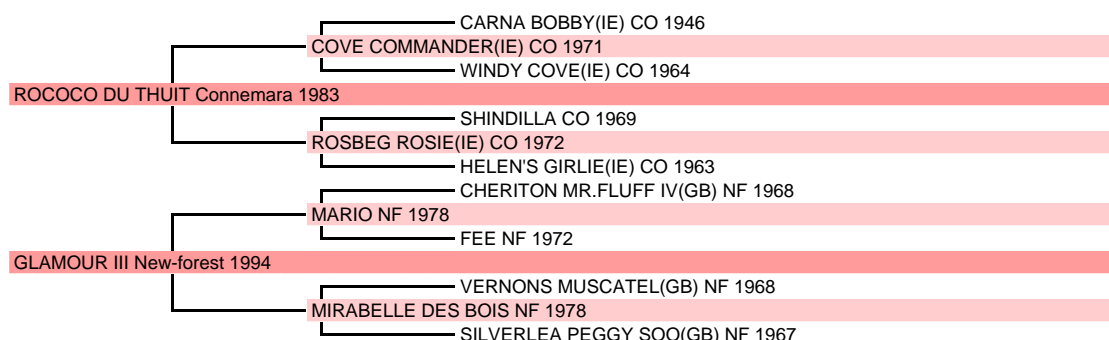

ARMANI ROC ARBALOU

Poney francais de selle Male Isabelle 2010

Naisseur principal MONSIEUR PIERRE MEMAIN 50620 LES CHAMPS DE LOSQUE Tél. 0233056850

		Père		
1983	ROCOCO DU THUIT Connemara, Bai brun	IPO 142(1998)	ISO 119(1997)	Etalon
2000	MARKISE DE L'ARBALOU (25 % arabe), F, Isabelle de ROYCE DU MONTMAIN par PANDI (NL) Arabe	JC PO 5 ans	IPO 113(2005)	3 prod.
2000	MILTON DE MAISTRE Poney, H, Bai fonce de FATINA Poney d'origine inconnue	IPC 130(2008)	IPO 116(2009)	
2000	MISS ROC DES DAUGES (12.5 % arabe), F, Bai fonce de ELUE DE COURTILOUX par FIJAL SOLOIST (GB) New-forest	IPO 132(2007)	JC PO 6 ans	
2000	MURANO DU PIC Poney, H, Bai fonce de ILIADE DU PIC Selle Francais section A par TWIST DES NOUES Selle Francais section A	ISO 121(2006)	ICC 107(2009)	
2001	NACOCO DE CABUE, M, Bai de UDILLE DE SERVIGNY par PALLIKARE D'ANJOU Connemara	IPO 121(2007)	CSO	
2001	NAHEMA DU LYS, F, Bai fonce de GLAMOUR III New-forest par MARIO New-forest	IPO 144(2010)	JC PO 5 ans	
2001	NAIADE DES ARILLES, F, Bai de CERISE	IPO 140(2010)	ISO 104(2010)	1 prod.
2001	NETT ROC DES DAUGES, M, Isabelle de QUINTONINE IV par KAOLIN DE TYV New-forest	IPO 110(2007)	JC PD 4 ans	Etalon
2001	NICE ROC DES DAUGES (12.5 % arabe), F, Bai fonce de ELUE DE COURTILOUX par FIJAL SOLOIST (GB) New-forest	IPO 121(2006)	JC PO 4 ans	
2001	NIKITA DES VIGNES, F, Bai melange de SILVERLEA CAROLINE (GB) New-forest par SILVERLEA FLASH HARRY (GB) New-forest	IPO 133(2011)		
2002	O DU BURGUET (18.75 % arabe), F, Isabelle de FIONA DES LYS par PALOMINO DE TYV	IPO 123(2011)	CSO	
2002	OKAPI DE CABUE (37.5 % arabe), M, Bai de JUNIXIA DE L'ILLET par DUNIXI Arabe	IPC 152(2011)	JC PO 6 ans	Etalon
2002	ONNEUR DU BURGUET (12.5 % arabe), F, Noir pangare de ISADORA DE TYV par VA TOUT TYV	IPO 132(2012)		
2002	OPALINE DE CIVRY (12.5 % arabe), F, Isabelle de FAUVETTE DE CIVRY par PERAC DES ETANGS New-forest	IPO 129(2008)		1 prod.
2002	OPITIROC DE L'ARBALOU (25 % arabe), M, Gris de ROYCE DU MONTMAIN par PANDI (NL) Arabe	JC PO 5 ans	IPO 106(2007)	
2002	OPUSROC DE L'ARBALOU (12.5 % arabe), F, Isabelle de CATY DE MONTMAIN par RIGODON	JC PO 5 ans	IPO 112(2009)	Pouliniere
2002	ORCHIDEE DE BLONDE, F, Bai de ANABELLE DE BLONDE	IPO 119(2007)	JC PO 5 ans	2 prod.
2002	OREDZA DU VALAY, F, Gris de HIDGIE Poney par OSSMANN Cheval Fjord	IPO 142(2011)	CSO	
2003	PICOROC DE L'ARBALOU (25 % arabe), M, Gris de ROYCE DU MONTMAIN par PANDI (NL) Arabe	JC PO 5 ans	IPO 118(2012)	
2003	PILPOIL DE MOLNAZ (15.63 % arabe), H, Bai de LUNE DE MOLNAZ Poney par FLOWER DE GRANGE	IPO 140(2012)	ISO 104(2008)	
2003	POLY DE LA LOVE, H, Isabelle de LAUDINE DE LA LOVE par THUNDER DU BLIN Connemara	JC PO 6 ans	IPO 127(2008)	
2003	POP ROC DE L'ARBALOU, F, Bai de TEQUILA DE L'ARBALOU	IPO 121(2012)	CSO	
2003	PRINCE ROC ARBALOU (12.5 % arabe), M, Bai fonce de CATY DE MONTMAIN par RIGODON	IPO 125(2012)	JC PO 5 ans	
2003	PUSCHKINIA DE FORET, F, Noir pangare de AURIOLE DES DIVERS par OURA	IPO 126(2012)	CSO	
2004	QUATYROC DE L'ARBALOU (12.5 % arabe), F, Noir pangare de CATY DE MONTMAIN par RIGODON	IPO 133(2010)	CSO	
2004	QUELROC DES DAUGES (12.5 % arabe), M, Isabelle de ELUE DE COURTILOUX par FIJAL SOLOIST (GB) New-forest	JC PO 5 ans	IPO 108(2010)	
2004	QUEZACO DU PIC (6.25 % arabe), H, Isabelle de FRIVOLLE par TONNERRE D'ANGRIE	JC PO 6 ans	IPO 110(2010)	
2004	QUICKLY D'ARVILLE (25 % arabe), F, Bai de GAULOISE V par LOVE Arabe	JC PO 6 ans	IPO 107(2009)	
2004	QUIPROCONEPTUNE Poney, H, Louvet de CALL GIRL DE JAX Connemara par POMPOM DE JAX Connemara	IPC 126(2012)	IPO 105(2009)	