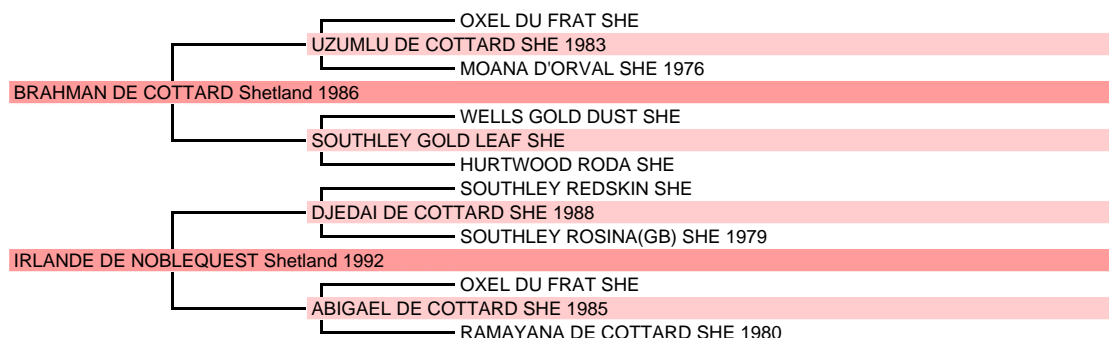

ALOHA DE L'ARBALOU

Shetland Femelle Alezan crins laves 2010

Naisseur principal MONSIEUR PIERRE MEMAIN 50620 LES CHAMPS DE LOSQUE Tél. 0233056850

		Père		
1986	BRAHMAN DE COTTARD, Alezan crins laves	Poney SO		Etalon
1994	LAYKA DE COTTARD, F, Alezan de CELESTE DE COTTARD par SOUTHLEY REDSKIN			Pouliniere
1994	LIGHT WING DE COTTARD, F, Alezan de SOUTHLEY REDWING II (GB) par SOUTHLEY REDSKIN			8 prod.
1994	LIGIA DE COTTARD, F, Alezan crins laves de TREVASSACK TIDGINE par SOUTHLEY LIGHTENING			Pouliniere
1999	RIVAGE DU FRAT, F, Alezan de LIBERTY DES EGLANTIERS par TIC TAC DU TREGOR			1 prod.
2001	NEZPALE DE L'ARBALOU, M, Alezan de IRLANDE DE NOBLEQUEST par DJEDAI DE COTTARD	Poney SO		Etalon
2002	ORAGE DU TULIPIER Poney, M, Noir pangare de CAMEL DU TULIPIER Poney d'origine inconnue			
2002	OUPSS DU VALAY Poney, F, Alezan de EGLANTINE Poney d'origine inconnue			
2002	OXER DE L'ARBALOU Poney, M, Alezan de JUMP DE NOBLEQUEST par DJEDAI DE COTTARD			
2003	PETIPIED DE L'ARBALOU, M, Alezan crins laves de IRLANDE DE NOBLEQUEST par DJEDAI DE COTTARD	IPO 109(2012)	Mod All	Etalon
2003	PITCHOUN DE L'ARBALOU Origine constatée, F, Alezan de JUMP DE NOBLEQUEST par DJEDAI DE COTTARD			
2004	QALIMERO DE L'ARBALOU, M, Alezan de JUMP DE NOBLEQUEST par DJEDAI DE COTTARD			Etalon
2004	QAQAO DU TULIPIER Origine constatée, H, Bai de CAMEL DU TULIPIER Poney d'origine inconnue			
2004	QILUKRU DE L'ARBALOU, F, Alezan crins laves de IRLANDE DE NOBLEQUEST par DJEDAI DE COTTARD			
2004	QUIDAM DES LONDES Origine constatée, M, Bai de DEESSE DES LONDES Poney d'origine inconnue			
2004	QUIMEPUCE DES OBIERS, F, Alezan crins laves de RIVAGE DES VICKLANDS par DORIGAN DE LA GELINIERE			1 prod.
2005	RICOCHE DU VELEURI, H, Alezan de FAUVETTE DU TREGOR par FIRECREST OF SOUTHLEY	Qual. Loisir	Utilisation	
2005	RITOURNEL DU VELEURI, F, Alezan de MELODY DU TREGOR par DUCE VD ZANDKAMP (NL)	Qual. Loisir	Poney SO	
2005	RIVIERE DE L'ARBALOU, F, Alezan de JUMP DE NOBLEQUEST par DJEDAI DE COTTARD			
2005	ROMULUS D'AXELISE, M, Bai de POLKA SCHUERACHER par LARGO VAN SPUITJESDOM (NL)			
2006	SIMBA DE L'ARBALOU Origine constatée, M, Alezan de JUMP DE NOBLEQUEST par DJEDAI DE COTTARD			Etalon
2006	STARSKY DU BUHOT Origine constatée, M, Alezan pie de AGATHE Poney d'origine inconnue			
2007	TAHITI DE L'ARBALOU, F, Alezan crins laves de IRLANDE DE NOBLEQUEST par DJEDAI DE COTTARD			3 prod.
2007	TEKILA DE L'ARBALOU, F, Alezan de JUMP DE NOBLEQUEST par DJEDAI DE COTTARD			2 prod.
2008	ULTRA JUMP ARBALOU, F, Alezan de JUMP DE NOBLEQUEST par DJEDAI DE COTTARD			1 prod.
2008	UMBABA, F, Alezan de OUSTY par MIKADO DU GUE DES AUBIERS			
2008	UNION JACK, H, Alezan de MIDNIGHT DES DUCS DE BOCH par EMBER DE LA GRANGE MULET			
2008	UNPTIBOUT DES SHELTY, M, Alezan de PRALINE DU TREGOR par DUCE VD ZANDKAMP (NL)			
2008	UPSODIE DES SHELTY, F, Creme de RAPSODIE DES CLES par OKE DU TREGOR			Pouliniere