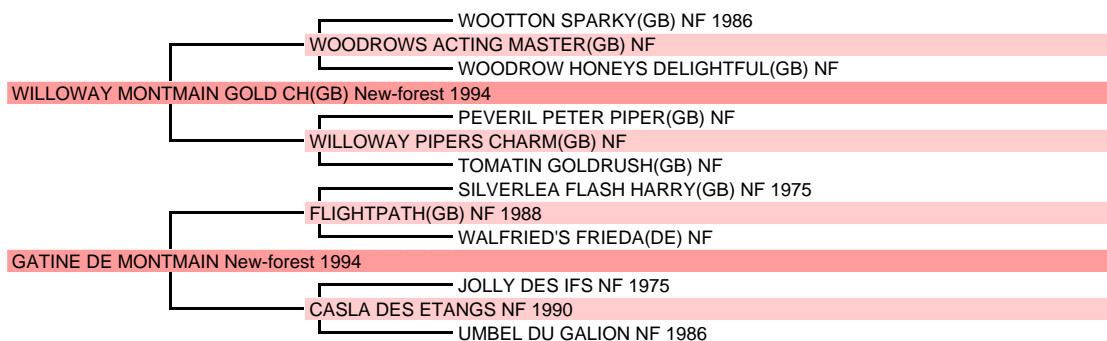

NILOWAY DE L'ARBALOU

New-forest Male Bai 1m45 2001 Etalon privé

Naisseur principal MONSIEUR PIERRE MEMAIN 50620 LES CHAMPS DE LOSQUE Tél. 0233056850

PONEY DRESSAGE : IPD 107(2005)

PONEY OBSTACLE : IPO 123(2005)
Qualification finale cycle classique jeunes poneys à 4 / 5 / 6 ans