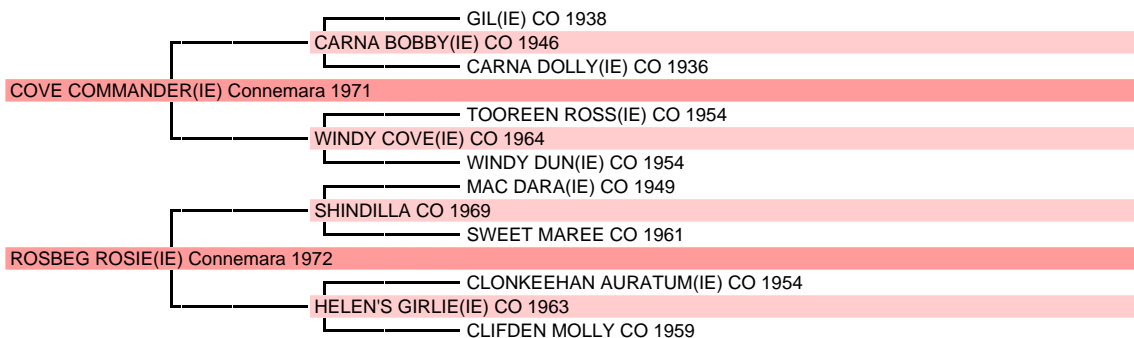

# ROCOCO DU THUIT

Connemara Male Bai brun 1m48 1983 Etalon privé. Naisseur : MADAME ANNE HERICHER 27370 LE THUIT ANGER Tél. 0235875085  
PONEY OBSTACLE : IPO 142(1998)

SAUT D'OBSTACLES : ISO 119(1997)

## Père 33 produits indicés sur 111 produits en âge de l'être

Année	Nom	Parents	IPO	ISO	Et. Privé
1971	<b>COVE COMMANDER (IE), Gris</b>				<b>Et. Privé</b>
1981	<b>PICCOLO DU THUIT</b> , M, Bai brun de ROSBEG ROSIE (IE) par SHINDILLA		IPO 159(1996)	ISO 121(1995)	
1983	<b>ROCOCO DU THUIT</b> (Voir ci-dessus)		IPO 142(1998)	ISO 119(1997)	Et. Privé
1989	<b>BALADIN DU THUIT</b> , H, Isabelle de GAELLA (IE) par STEPHEN D		IPO 132(1996)	CSO	
1989	<b>BLIZAR DU THUIT</b> , H, Gris de WAYSIDE PRIMROSE (IE) par CARNA BOBBY (IE)		IPO 130(2000)		
1990	<b>COVECO DU THUIT</b> , M, Gris fonce de ROSBEG ROSIE (IE) par SHINDILLA		IPO 143(1998)	ISO 128(2000)	